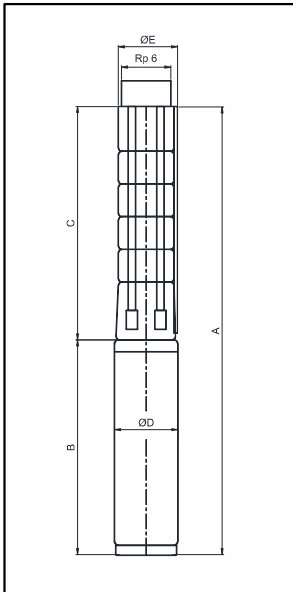

## SUBMERSIBLE PUMP QF 360

**SUBMERSIBLE PUMP QF 360**

**DIMENSIONS AND WEIGHTS**

**TECHNICAL DATA QF 360**

PUMP TYPE	MOTOR		DIMENSIONS (mm)										NET WEIGHT (kg)	
	TYPE	POWER (kW)	Rp 6" CONNECTION				Rp 6" FLANGE				B	D	PUMP	MOTOR
			A	C	E*	E**	A	C	E*	E**				
QF360-1-A	MATASF 150	15	1592	718	227	230	1592	718	287	287	874	145	37.8	70
QF360-1	MATASF 150	18.5	1637	718	227	230	1637	718	287	287	919	145	37.8	82
QF360-2-AA	MATASF 150	30	2108	894	227	230	2108	894	287	287	1214	145	47.9	107
QF360-2-AA	MATASF 200	30	2107	967	233	236	2107	967	287	287	1140	194	57.1	164
QF360-2-A	MATASF 200	37	2107	967	233	236	2107	967	287	287	1140	194	57.1	164
QF360-2	MATASF 200	45	2197	967	233	236	2197	967	287	287	1230	194	57.1	189
QF360-3-AA	MATASF 200	55	2483	1143	233	236	2483	1143	287	287	1340	194	67.3	203
QF360-3-A	MATASF 200	55	2483	1143	233	236	2483	1143	287	287	1340	194	67.3	203
QF360-3	MATASF 200	63	2613	1143	233	236	2613	1143	287	287	1470	194	67.3	245
QF360-4-AA	MATASF 200	75	2879	1319	233	236	2879	1319	287	287	1560	194	77.4	245
QF360-4-A	MATASF 200	75	2879	1319	233	236	2879	1319	287	287	1560	194	77.4	245
QF360-4	MATASF 200	75	2879	1319	233	236	2879	1319	287	287	1560	194	77.4	245
QF360-5-AA	MATASF 200	92	3235	1495	233	236	3235	1495	287	287	1740	194	87.6	292
QF360-5-A	MATASF 200	92	3235	1495	233	236	3235	1495	287	287	1740	194	87.6	292
QF360-5	MATASF 200	92	3235	1495	233	236	3235	1495	287	287	1740	194	87.6	292
QF360-6-AA	MATASF 10"	110	3201	1671	235	236	3201	1671	287	287	1530	235	98.9	315
QF360-6-A	MATASF 10"	110	3201	1671	235	236	3201	1671	287	287	1530	235	98.9	315
QF360-6	MATASF 10"	110	3201	1671	235	236	3201	1671	287	287	1530	235	98.9	315
QF360-7-AA	MATASF 10"	130	3507	1847	235	236	3507	1847	287	287	1660	235	109.0	362
QF360-7-A	MATASF 10"	130	3507	1847	235	236	3507	1847	287	287	1660	235	109.0	362
QF360-7	MATASF 10"	130	3507	1847	235	236	3507	1847	287	287	1660	235	109.0	362
QF360-8-AA	MATASF 10"	150	3793	2023	235	236	3793	2023	287	287	1770	235	119.1	413
QF360-8-A	MATASF 10"	150	3793	2023	235	236	3793	2023	287	287	1770	235	119.1	413
QF360-8	MATASF 10"	150	3793	2023	235	236	3793	2023	287	287	1770	235	119.1	413
QF360-9-AA	MATASF 10"	170	4119	2199	235	236	4119	2199	287	287	1920	235	129.3	449
QF360-9-A	MATASF 10"	170	4119	2199	235	236	4119	2199	287	287	1920	235	129.3	449
QF360-9	MATASF 10"	170	4119	2199	235	236	4119	2199	287	287	1920	235	129.3	449
QF360-10-AA	MOTOR 12"	185	4268	2375	286	286	4268	2375	287	287	1893	286	139.4	632
QF360-10-A	MOTOR 12"	185	4268	2375	286	286	4268	2375	287	287	1893	286	139.4	632
QF360-10	MOTOR 12"	190	4268	2375	286	286	4268	2375	287	287	1893	286	139.4	632
QF360-11	MOTOR 12"	220	4444	2551	286	286	4444	2551	287	287	1893	286	149.6	653